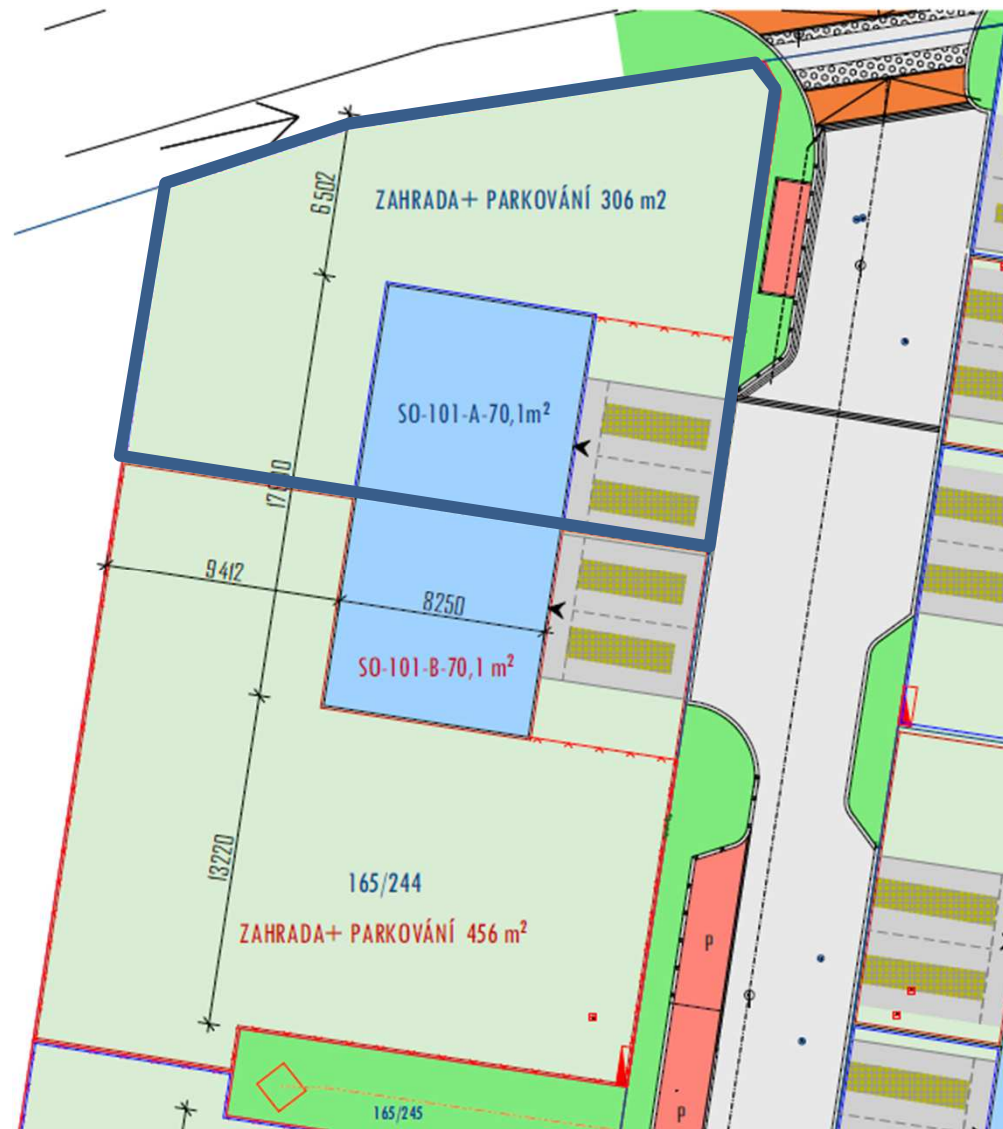

Karta bytu 101 A

situace

Karta bytu 101 A

plochy místností

PŮDORYS 1.NP

PŮDORYS 2.NP

A 1.01	CHODBA	8,10 m ²
A 1.02	OBÝVACÍ POKOJ, KUCHYNĚ	30,15 m ²
A 1.03	POKOJ	8,35 m ²
A 1.04	WC	1,39 m ²
A 1.05	TECHNICKÁ MÍSTNOST	4,59 m ²

A 2.01	CHODBA	3,35 m ²
A 2.02	KOUPELNA	9,80 m ²
A 2.03	POKOJ	9,40 m ²
A 2.04	POKOJ	13,01 m ²
A 2.05	LOŽNICE	15,49 m ²
A 2.06	SCHODIŠTĚ	4,54 m ²

Užitná plocha bytu 108,2 m²