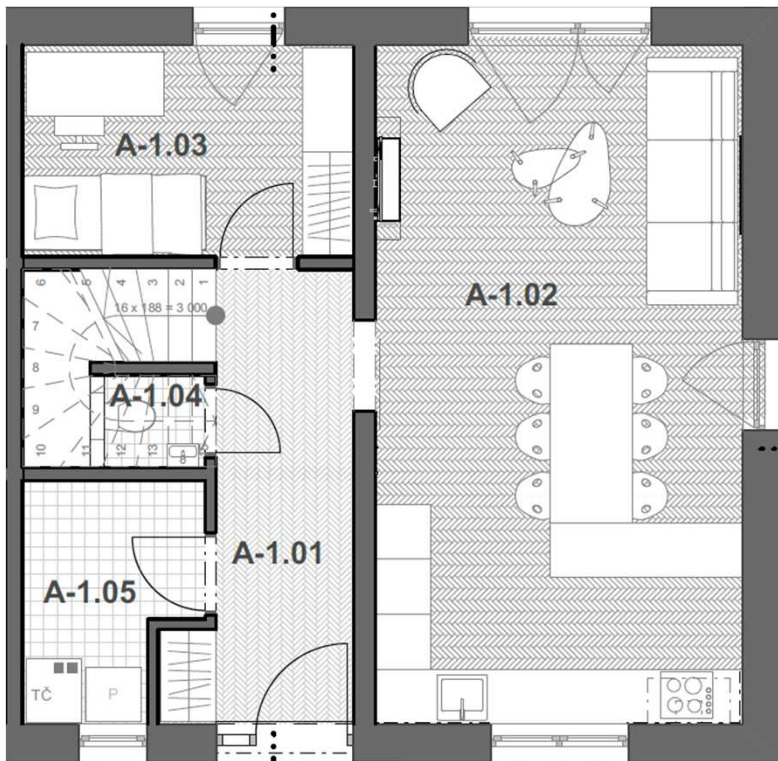

Karta bytu 101 A

situace

Karta bytu 101 A

plochy místností

PŮDORYS 1.NP

PŮDORYS 2.NP

A 1.01	CHODBA	8,10 m ²
A 1.02	OBÝVACÍ POKOJ, KUCHYNĚ	30,15 m ²
A 1.03	POKOJ	8,35 m ²
A 1.04	WC	1,39 m ²
A 1.05	TECHNICKÁ MÍSTNOST	4,59 m ²

A 2.01	CHODBA	3,35 m ²
A 2.02	KOUPELNA	9,80 m ²
A 2.03	POKOJ	9,40 m ²
A 2.04	POKOJ	13,01 m ²
A 2.05	LOŽNICE	15,49 m ²
A 2.06	SCHODIŠTĚ	4,54 m ²

Užitná plocha bytu 108,2 m²