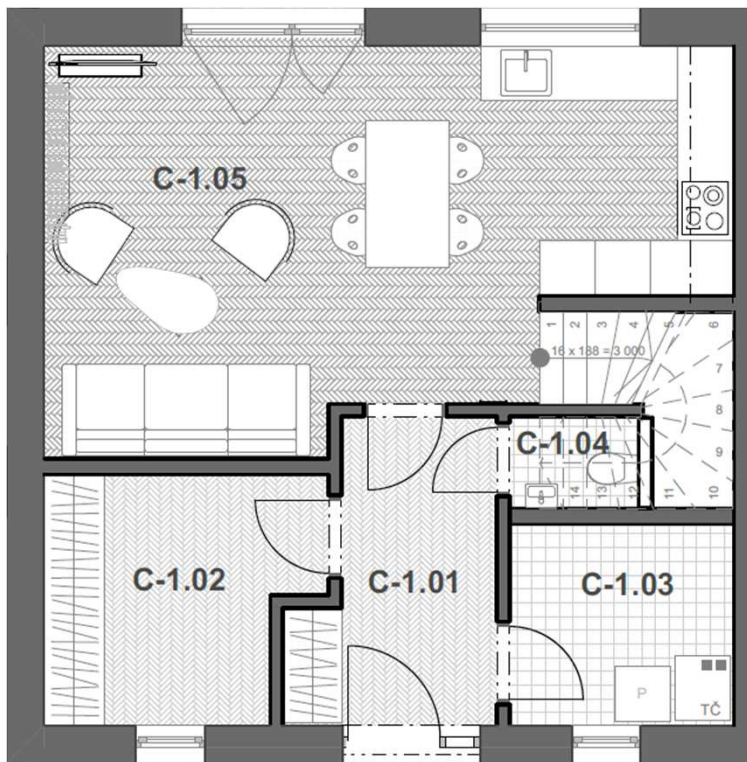

Karta bytu 103 C

situace

Karta bytu 103 C

plochy místností

PŮDORYS 1.NP

PŮDORYS 2.NP

C 1.01	CHODBA	6,53 m ²
C 1.02	ŠATNA	7,68 m ²
C 1.03	TECHNICKÁ MÍSTNOST	5,27 m ²
C 1.04	WC	1,39 m ²
C 1.05	OBÝVACÍ POKOJ, KUCHYNĚ	28,61 m ²

C 2.01	CHODBA	3,61 m ²
C 2.02	KOUPELNA	7,00 m ²
C 2.03	POKOJ	10,43 m ²
C 2.04	LOŽNICE	13,49 m ²
C 2.05	POKOJ	14,00 m ²
C 2.06	SCHODIŠTĚ	4,52 m ²

Užitná plocha bytu 102,5 m²