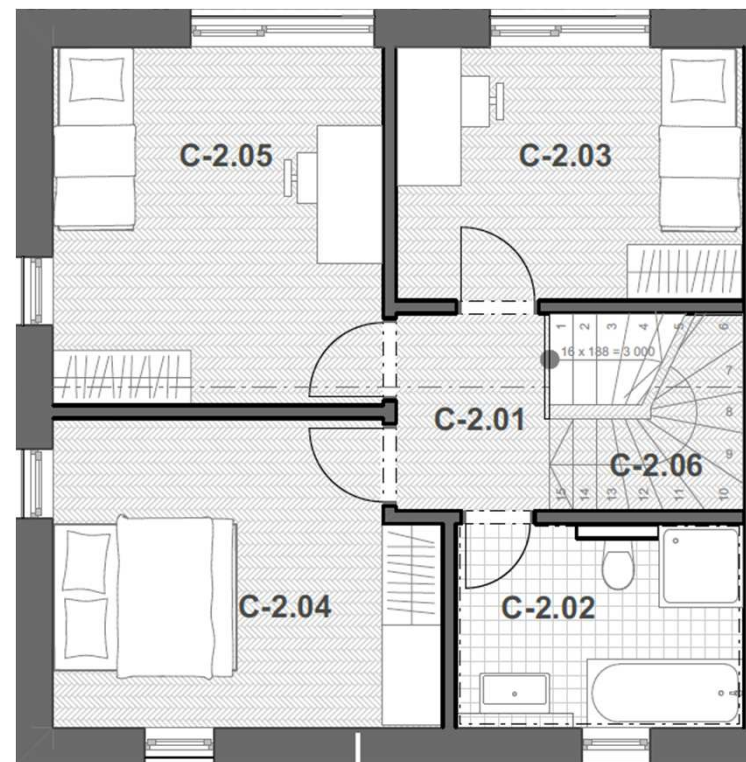

Karta bytu 103 C

situace

Karta bytu 103 C

plochy místností

PŮDORYS 1.NP

PŮDORYS 2.NP

C 1.01	CHODBA	6,53 m ²
C 1.02	ŠATNA	7,68 m ²
C 1.03	TECHNICKÁ MÍSTNOST	5,27 m ²
C 1.04	WC	1,39 m ²
C 1.05	OBÝVACÍ POKOJ, KUCHYNĚ	28,61 m ²

C 2.01	CHODBA	3,61 m ²
C 2.02	KOUPELNA	7,00 m ²
C 2.03	POKOJ	10,43 m ²
C 2.04	LOŽNICE	13,49 m ²
C 2.05	POKOJ	14,00 m ²
C 2.06	SCHODIŠTĚ	4,52 m ²

Užitná plocha bytu 102,5 m²