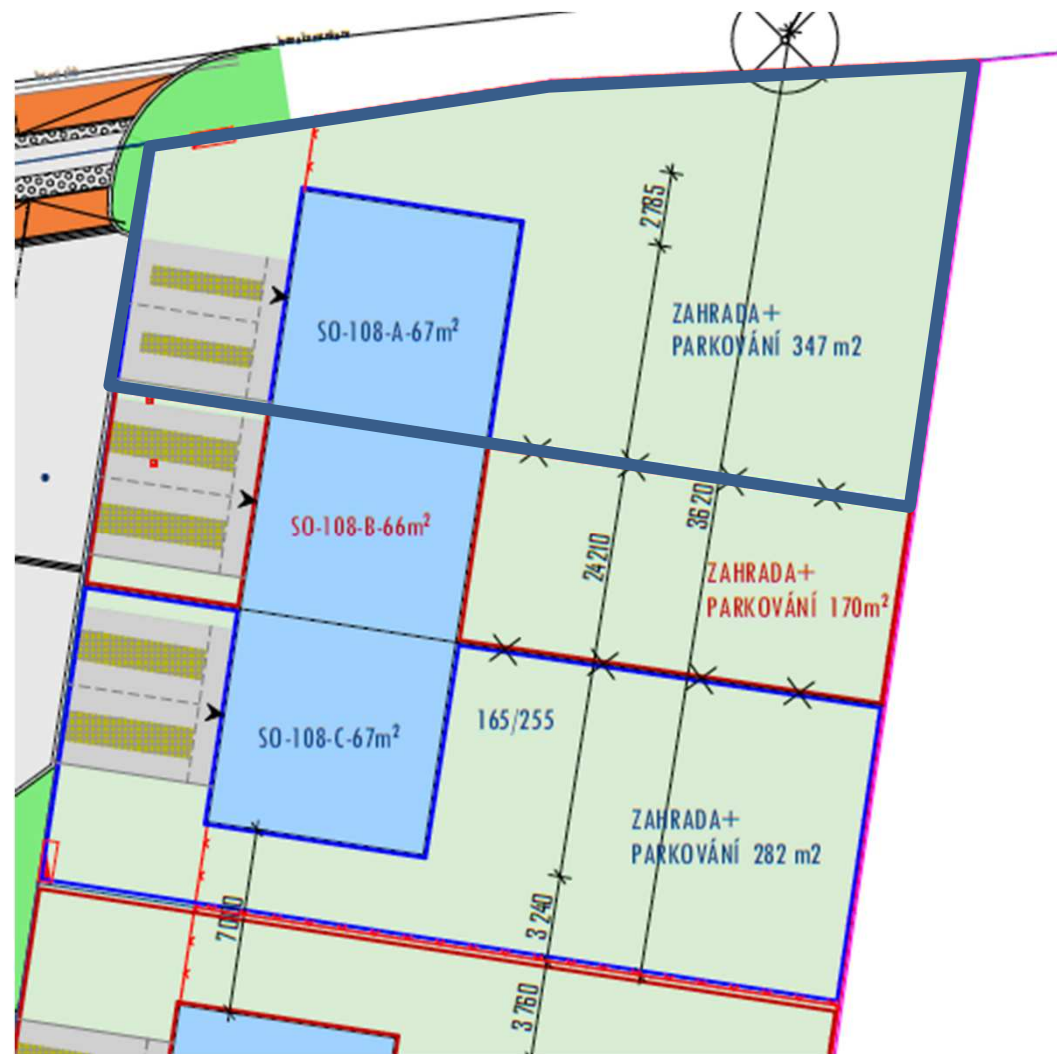

Karta bytu 108 A

situace

Karta bytu 108 A

plochy místností

PŮDORYS 1.NP

PŮDORYS 2.NP

C 1.01	CHODBA	6,53 m ²
C 1.02	ŠATNA	7,57 m ²
C 1.03	TECHNICKÁ MÍSTNOST	5,34 m ²
C 1.04	WC	1,42 m ²
C 1.05	OBÝVACÍ POKOJ, KUCHYNĚ	28,90 m ²

C 2.01	CHODBA	3,65 m ²
C 2.02	KOUPELNA	7,03 m ²
C 2.03	POKOJ	10,49 m ²
C 2.04	LOŽNICE	13,48 m ²
C 2.05	POKOJ	13,96 m ²
C 2.06	SCHODIŠTĚ	4,52 m ²

Užitná plocha bytu 102,9 m²