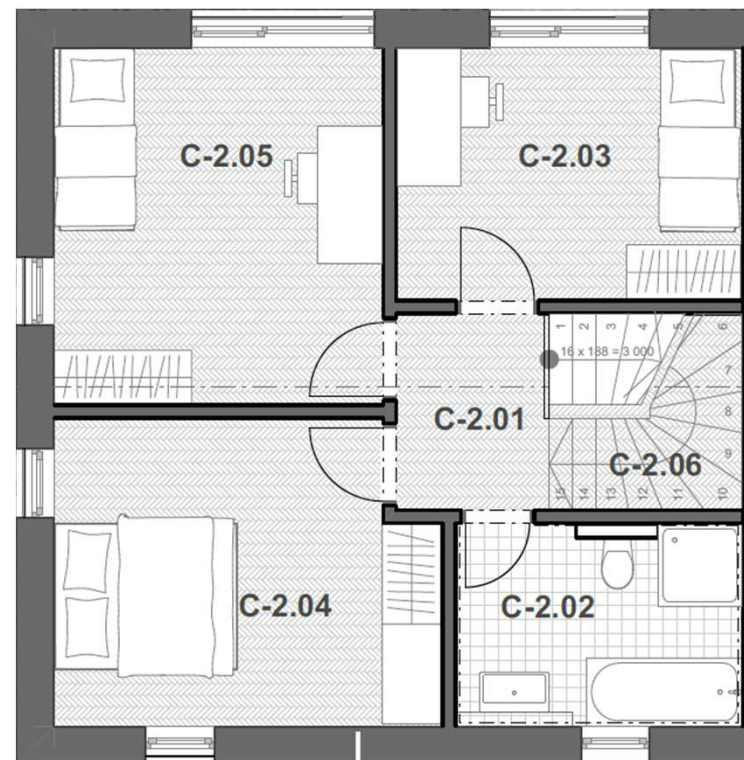

Karta bytu 108 A

situace

Karta bytu 108 A

plochy místností

PŮDORYS 1.NP

PŮDORYS 2.NP

C 1.01	CHODBA	6,53 m ²
C 1.02	ŠATNA	7,57 m ²
C 1.03	TECHNICKÁ MÍSTNOST	5,34 m ²
C 1.04	WC	1,42 m ²
C 1.05	OBÝVACÍ POKOJ, KUCHYNĚ	28,90 m ²

C 2.01	CHODBA	3,65 m ²
C 2.02	KOUPELNA	7,03 m ²
C 2.03	POKOJ	10,49 m ²
C 2.04	LOŽNICE	13,48 m ²
C 2.05	POKOJ	13,96 m ²
C 2.06	SCHODIŠTĚ	4,52 m ²

Užitná plocha bytu 102,9 m²