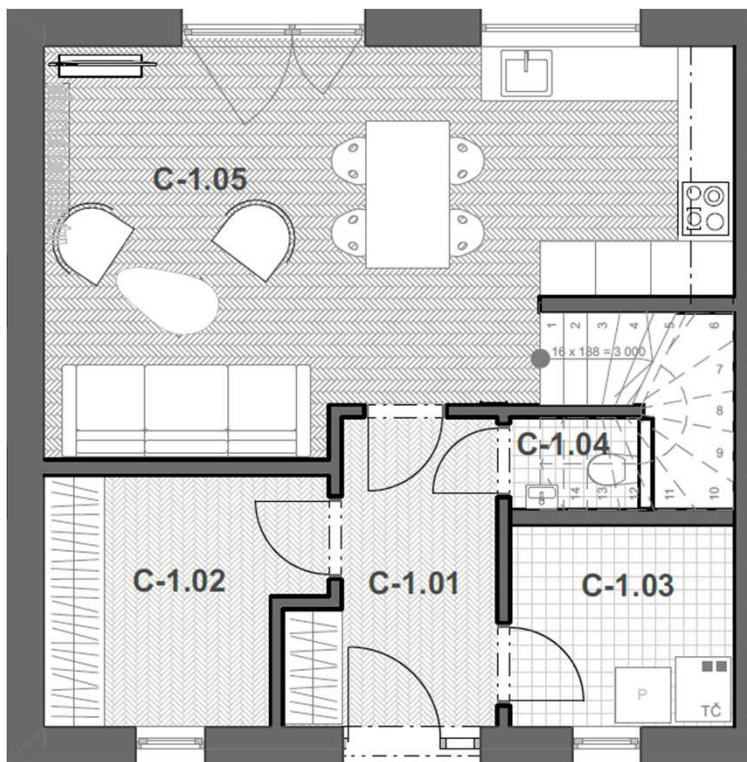

Karta bytu 108 A

situace

Karta bytu 108 A

plochy místností

PŮDORYS 1.NP

PŮDORYS 2.NP

C 1.01	CHODBA	6,53 m ²
C 1.02	ŠATNA	7,57 m ²
C 1.03	TECHNICKÁ MÍSTNOST	5,34 m ²
C 1.04	WC	1,42 m ²
C 1.05	OBÝVACÍ POKOJ, KUCHYNĚ	28,90 m ²

C 2.01	CHODBA	3,65 m ²
C 2.02	KOUPELNA	7,03 m ²
C 2.03	POKOJ	10,49 m ²
C 2.04	LOŽNICE	13,48 m ²
C 2.05	POKOJ	13,96 m ²
C 2.06	SCHODIŠTĚ	4,52 m ²

Užitná plocha bytu 102,9 m²